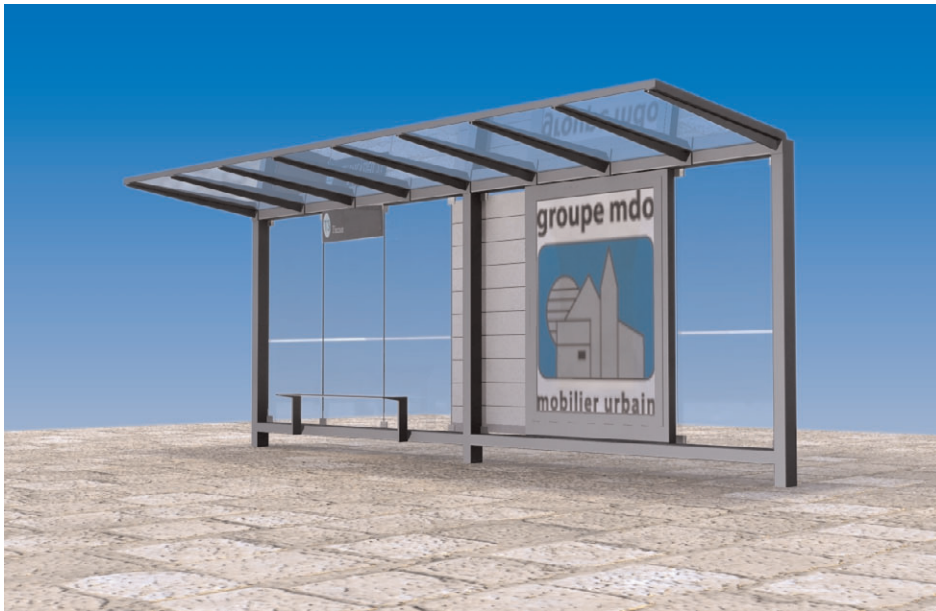

ABRI VOYAGEURS

MODELE : JADE

L'INNOVATION AU SERVICE DES COLLECTIVITÉS

groupe mdo

mobilier urbain

STRUCTURE ACIER, COLORIS THERMOLAQUÉ AU CHOIX
 ABRI SIMPLE, DOUBLE OU TRIPLE DE 3 A 12 M.

2 POTEAUX PORTEURS DONT

GARNISSAGE DU TOIT EN VITRAGE SECURIT, POLYCARBONATE, TÔLE ALU, PANNEAU ANTI-VANDALISME, ETC.

OPTIONS : RETOURS LATÉRAUX, CAISSON PUBLICITAIRE (PERPENDICULAIRE OU PARALLÈLE), BANC, MISÉRICORDE, ÉCLAIRAGE, TÊTE SIGNALÉTIQUE, BORNE DE PROPRIÉTÉ, PLAQUE FRONTALE, BIV, SIGNALÉTIQUE, ETC.